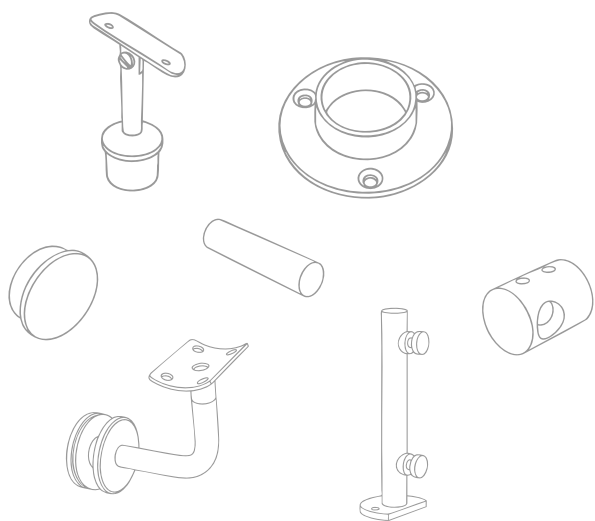

Pérgolas

Modelo Ajedrez	22
Modelo Transparencia	23
Modelo Corrediza	24

Escaleras residenciales

Modelo ES01	26
Modelo ES02	26
Modelo ES03	27
Modelo ES04	27

Escaleras de Servicio

Escalera plegable	29
Escalera oculta	30
Escalera marina	31