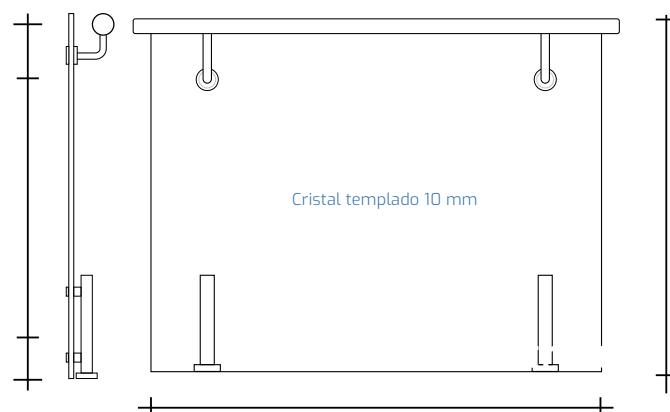

Uso recomendado

Especial para balcones, terrazas, escaleras y pasillos.

Para condiciones ambientales normales.