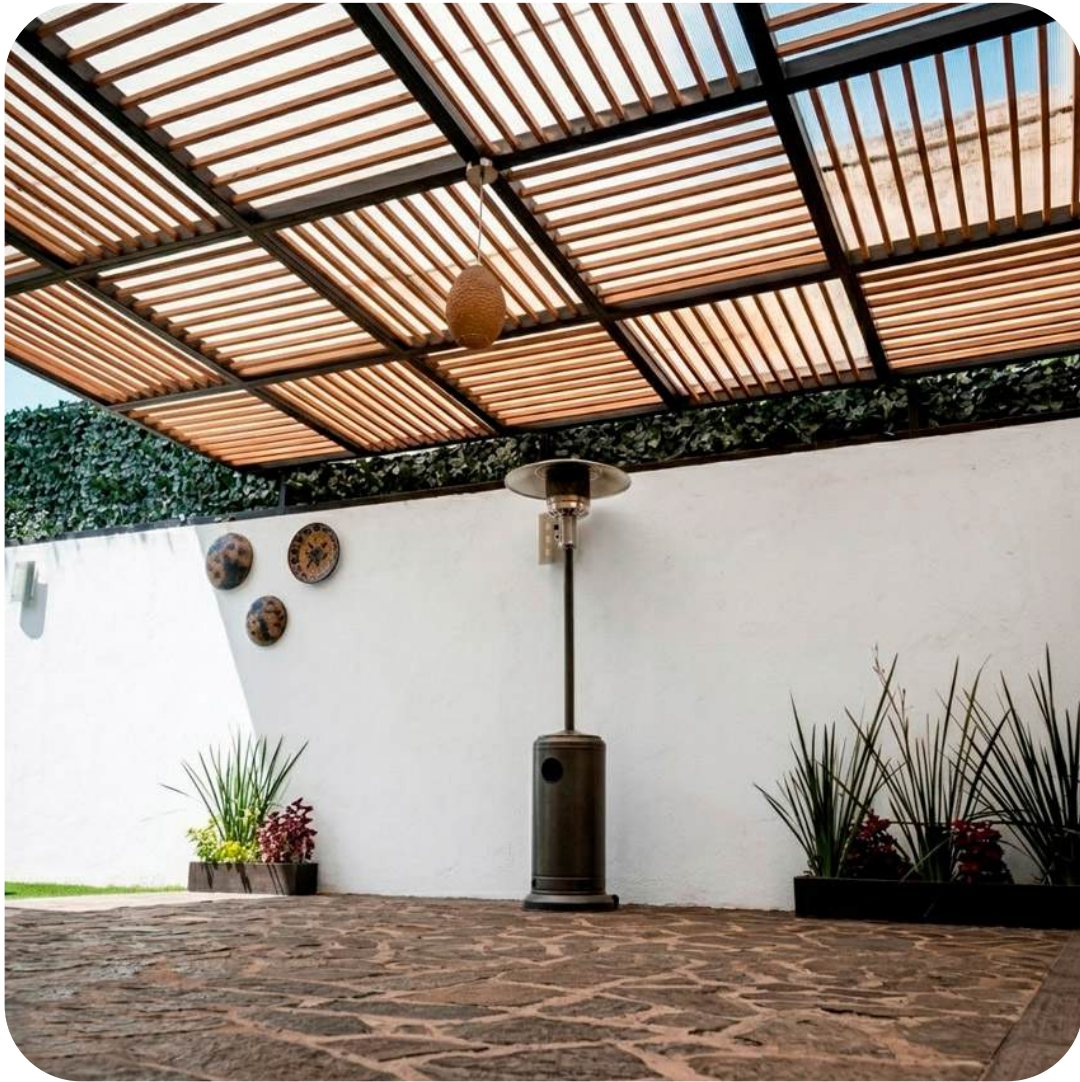

Colores especiales sujetos a disponibilidad, tiempos de entrega y son con costo adicional.

Pérgolas
de acero
con vidrio
templado

Pérgolas para patios, terrazas y jardines

MODELO AJEDREZ

Características:

- Estructura en PTR cuadrado de acero.
- Apoyos y travesaños de acero.
- Marimba de tiras aluminio color nogal.
- Cubierta de vidrio templado de 6 mm filtrasol.