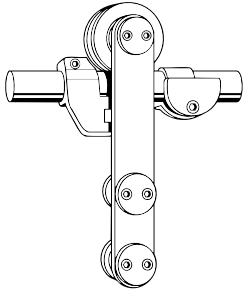

Pasamanos de
acero inoxidable

Pasamanos de tubo redondo 1 1/2"

Acero inoxidable de 1 1/2" c.18

Solicitar Cotización

Pasamanos de tubo redondo 2"

Acero inoxidable de 2" c.18

Solicitar Cotización

Skala
Fabricación, instalación y mantenimiento

Canceles
para Baño

Riel circular de acero inoxidable \varnothing 1 1/4" anclado a muro o antepecho de cristal.

Jaladera rectangular de acero inoxidable.

MODELO OAXACA

Consiste en: 1 fijo y 1 corredizo.

- Riel superior de tubo redondo de acero inox. 1 1/4".
- 2 carretillas en acero inoxidable.
- Topes de policarbonato.
- Guías y topes en acero inoxidable.
- Jaladera a vidrio.
- Vidrio templado claro de 9.5 mm.

 Solicitar Cotización

Barra de 2m para cancel de baño

MODELO BACALAR

Consiste en: 1 fijo y 1 corredizo.

- Riel superior de tubo rectangular de acero inox. 1 1/4".
- 2 carretillas en acero inox.
- Topes de policarbonato.
- Guías y topes en acero inoxidable.
- Jaladera a vidrio.
- Vidrio templado claro de 9.5 mm.