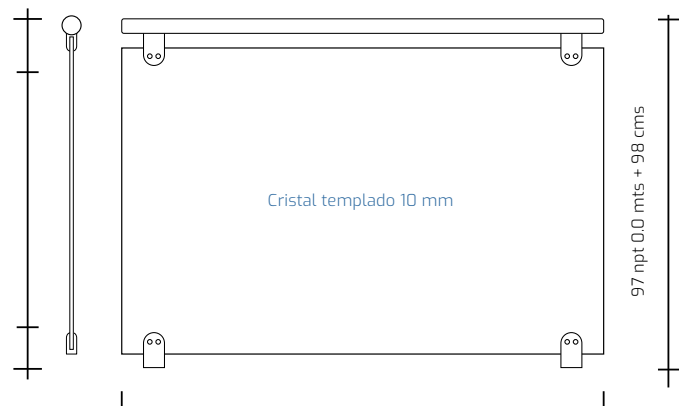

Uso recomendado

Especial para balcones, terrazas,
escaleras y pasillos.
Para condiciones ambientales normales.