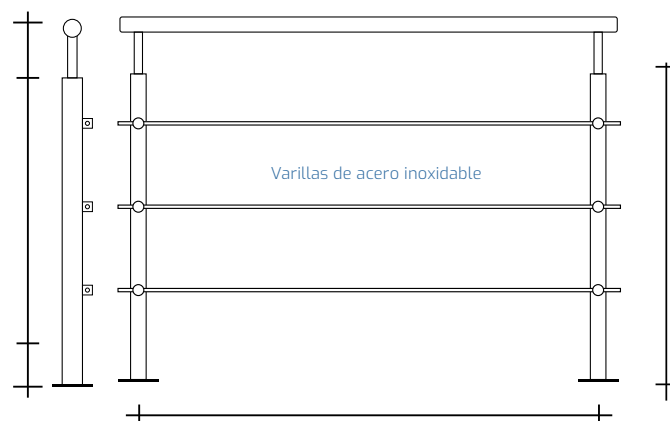

Tipo de acero inoxidable

Tipo 304

C. 18

Uso recomendado

Especial para balcones, terrazas, escaleras y pasillos.

Para condiciones ambientales normales.

MODELO INOX FORTE

- Postes y pasamanos de acero inoxidable de 1 1/2".
- Bridas para sujeción de postes.
- 3 travesaños de acero inoxidable de 1/2", soldados a postes.
- Tapa terminación de barandal.