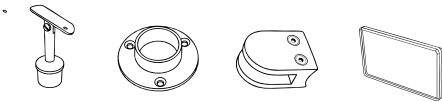

Tipo de acero inoxidable

Tipo 304
C. 18