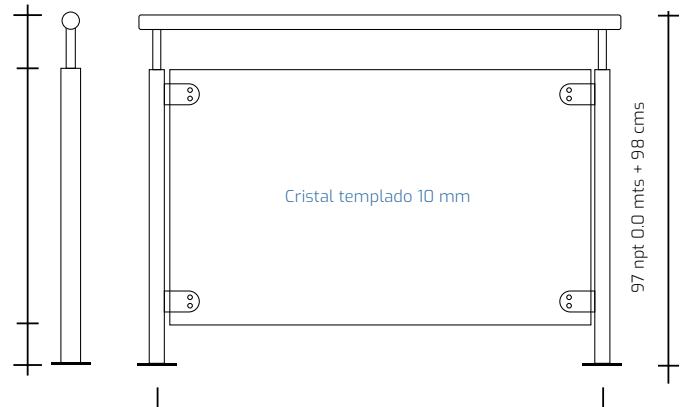

Uso recomendado

Especial para balcones, terrazas,
escaleras y pasillos.
Para condiciones ambientales normales.