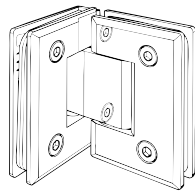

*Precios sujetos a cambios sin previo aviso

MODELO RÍO BRAVO

Consiste en: 2 fijos y 2 corredizos en escuadra.

- Perfil riel superior de aluminio anodizado.
- 4 carretillas en acero inox.
- Topes de policarbonato.
- Jaladera a vidrio.
- Vidrio templado claro de 6.0 mm.

Solicitar Cotización

*Precios sujetos a cambios sin previo aviso

MODELO AQUA

- Cristal templado plano de 9.5mm.
- Clips y Bisagras en acero inoxidable
- Jaladera y toallero playa azul en acero inoxidable
- Colores disponibles: acero y negro mate

Solicitar Cotización