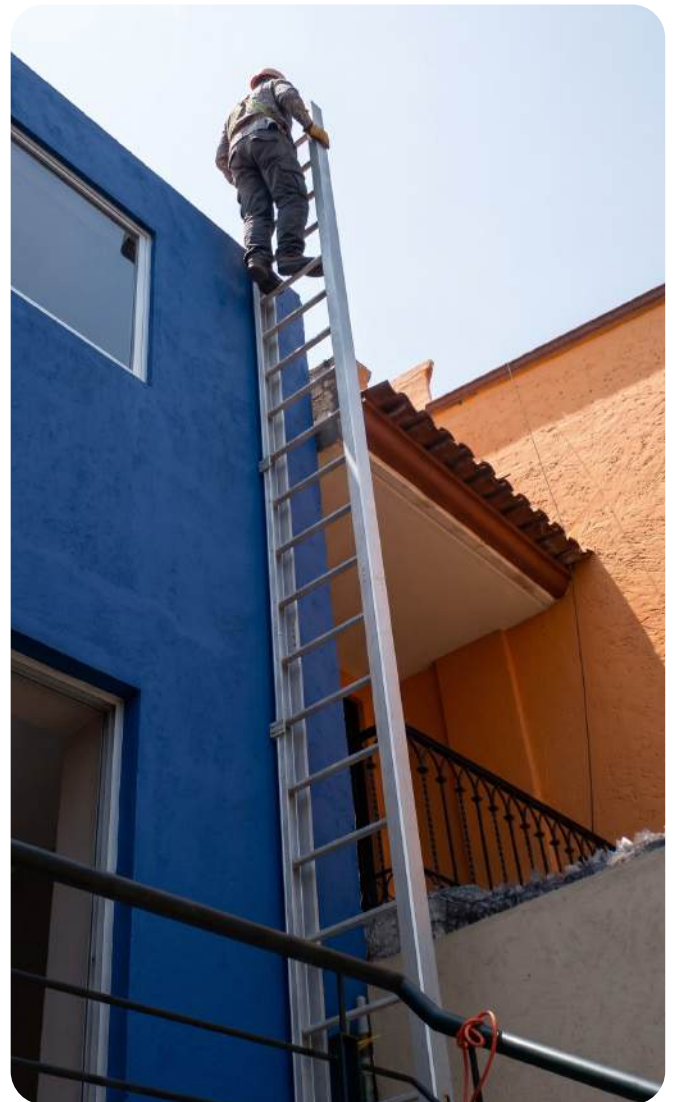

Escalera plegable

Características:

- Se pliega fácilmente
- Fabricación resistente y duradera
- Ideal para ahorrar espacio
- Diseño moderno y resistente
- Incluye instalación a domicilio (CDMX y área metropolitana)

Estructura de aluminio de alta resistencia. Fabricada con materiales que garantizan durabilidad, ligereza y seguridad en operación.