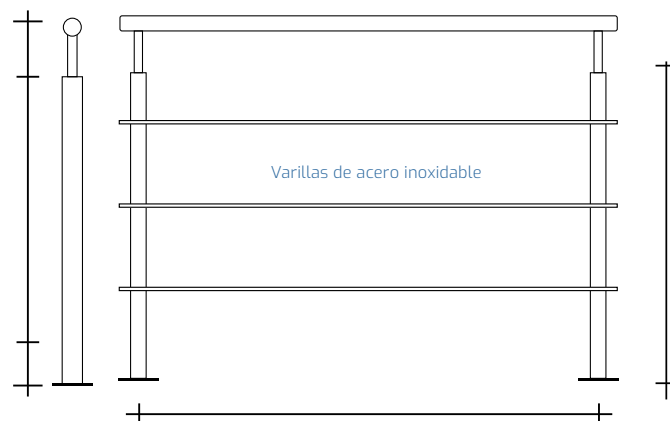

Tipo de acero inoxidable

Tipo 304

C. 18

Uso recomendado

Especial para balcones, terrazas, escaleras y pasillos.

Para condiciones ambientales normales.

MODELO SKALA SLIM

- Pasamanos de acero inoxidable de 1 1/2".
- Cristal templado de 10 mm.
- Soporte de cristal a pasamanos.
- Minipostes de acero inoxidable (25 cms).
- Tapa terminación de pasamanos.