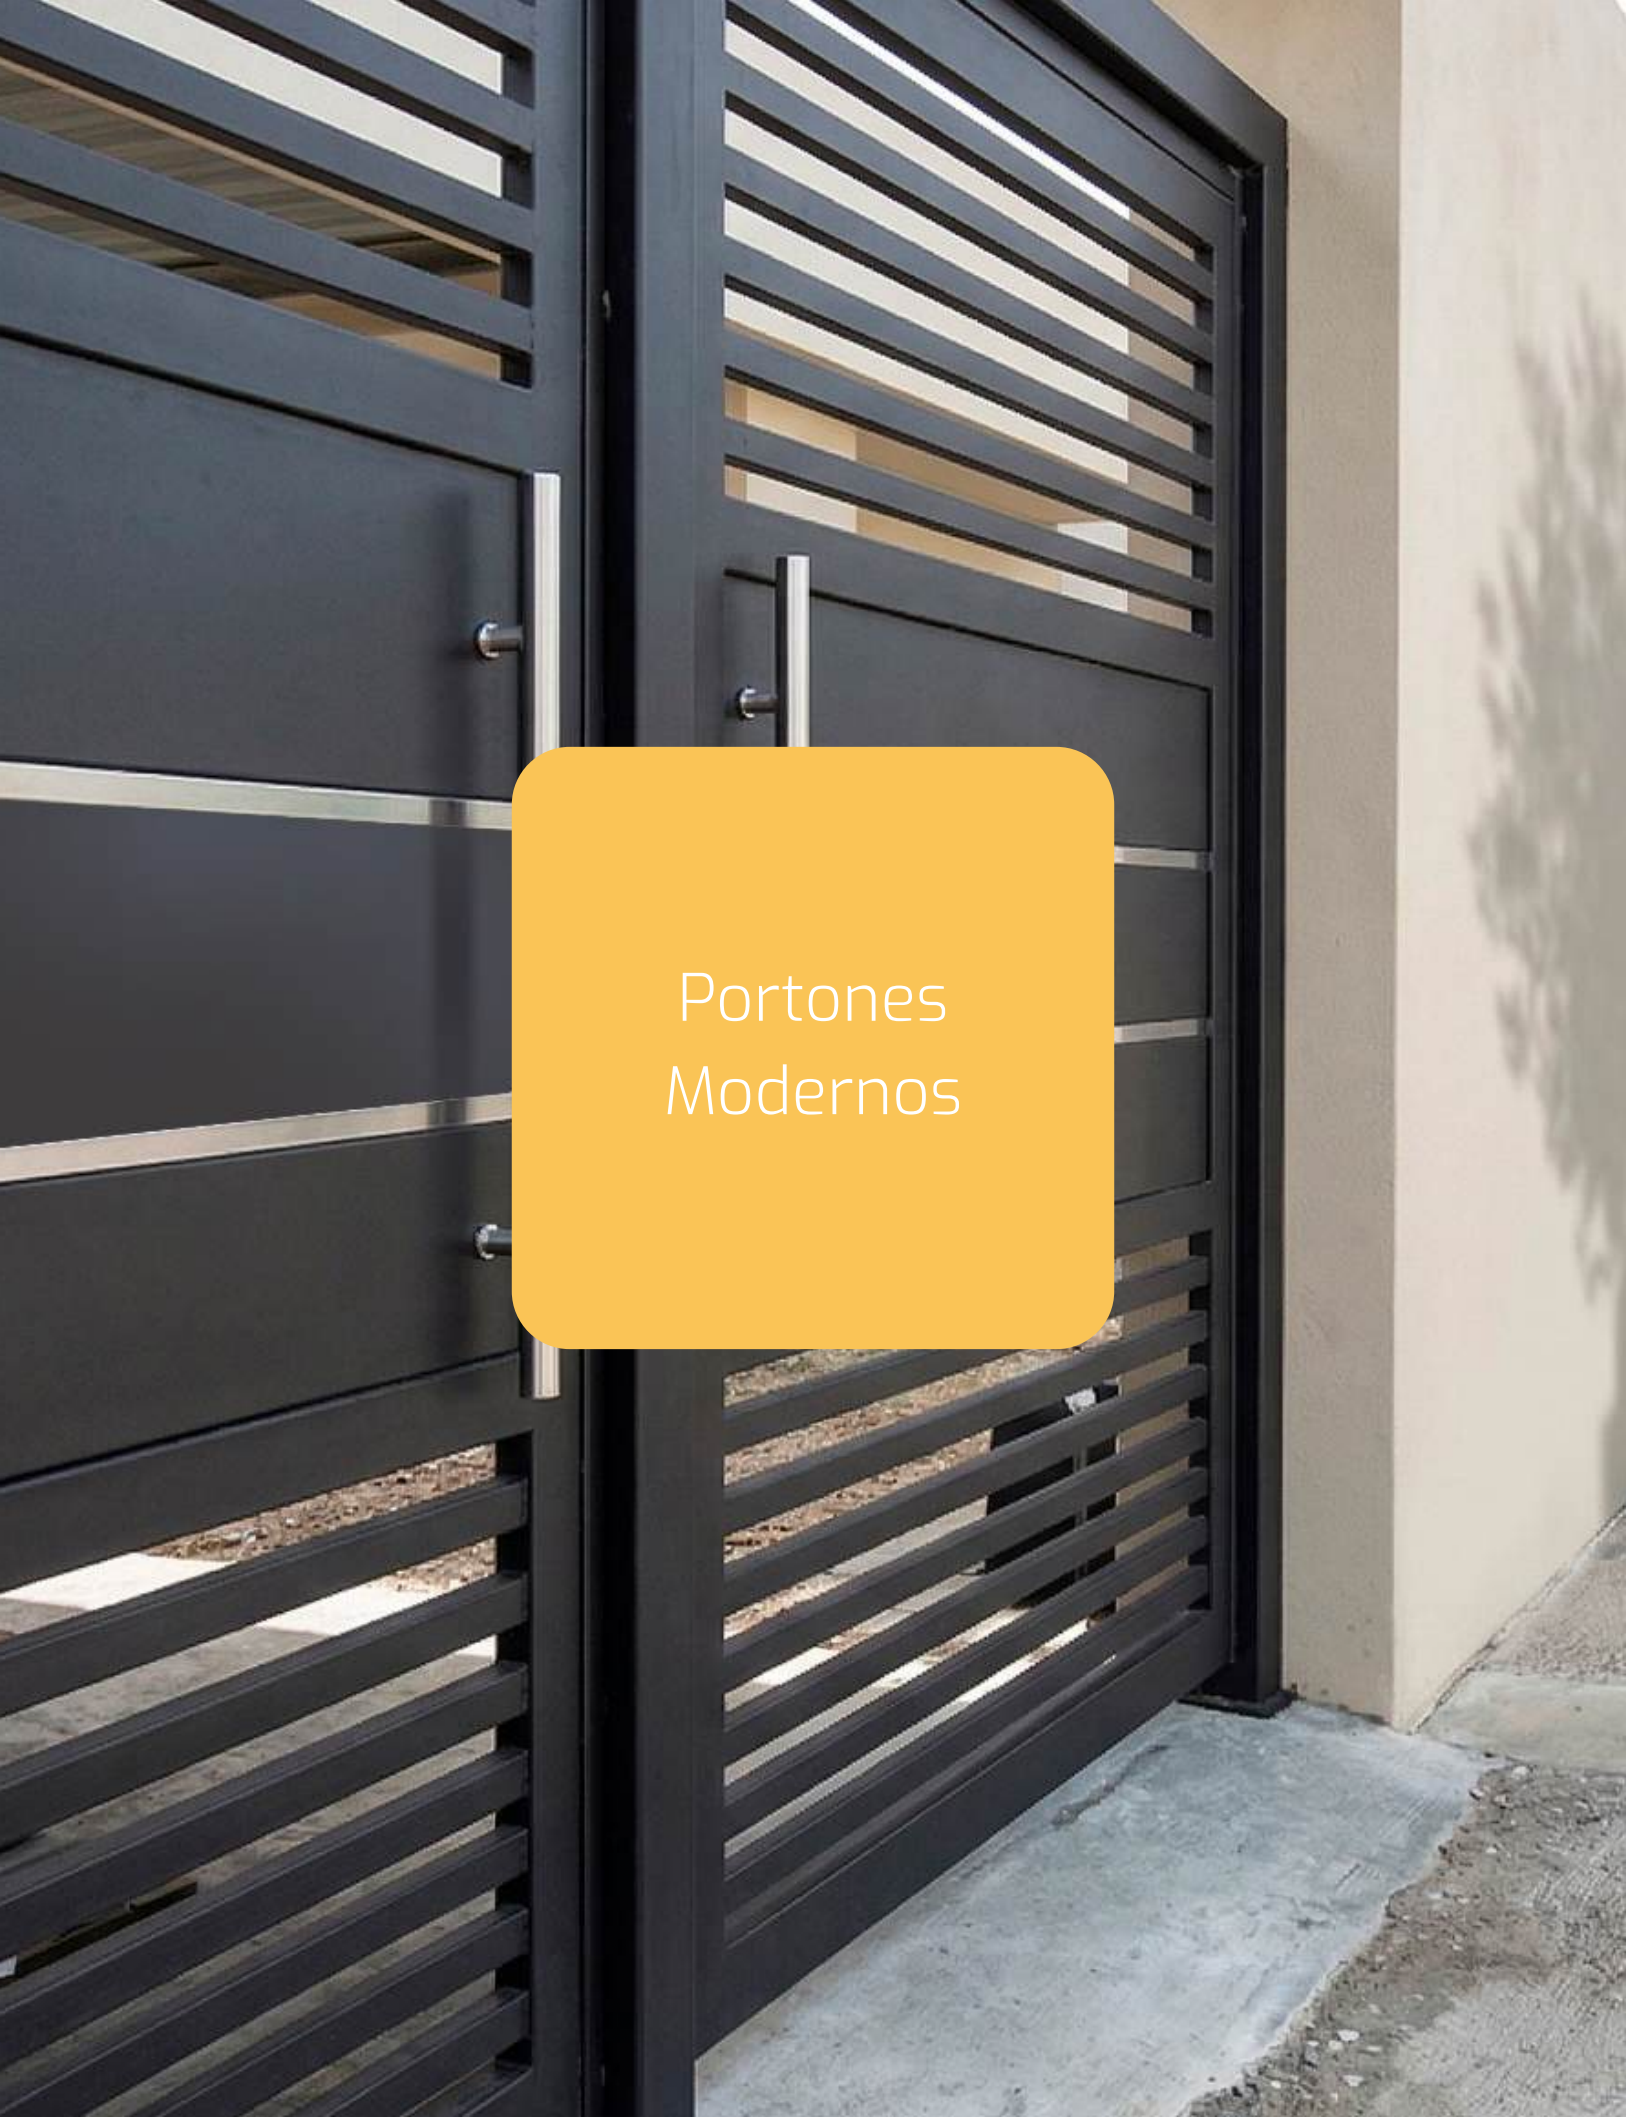

- Se pliega fácilmente
- Estructura de acero resistente
- Ideal para ahorrar espacio
- Diseño moderno y resistente
- Incluye instalación a domicilio (CDMX y área metropolitana)

Escalera marina

Características:

Portones
Modernos

Más de 14 modelos de portones modernos en acero de alta resistencia. Fabricados a la medida exacta de tu acceso residencial o comercial.

Portón modelo SP01

Portón modelo SP02

Portón modelo SP03