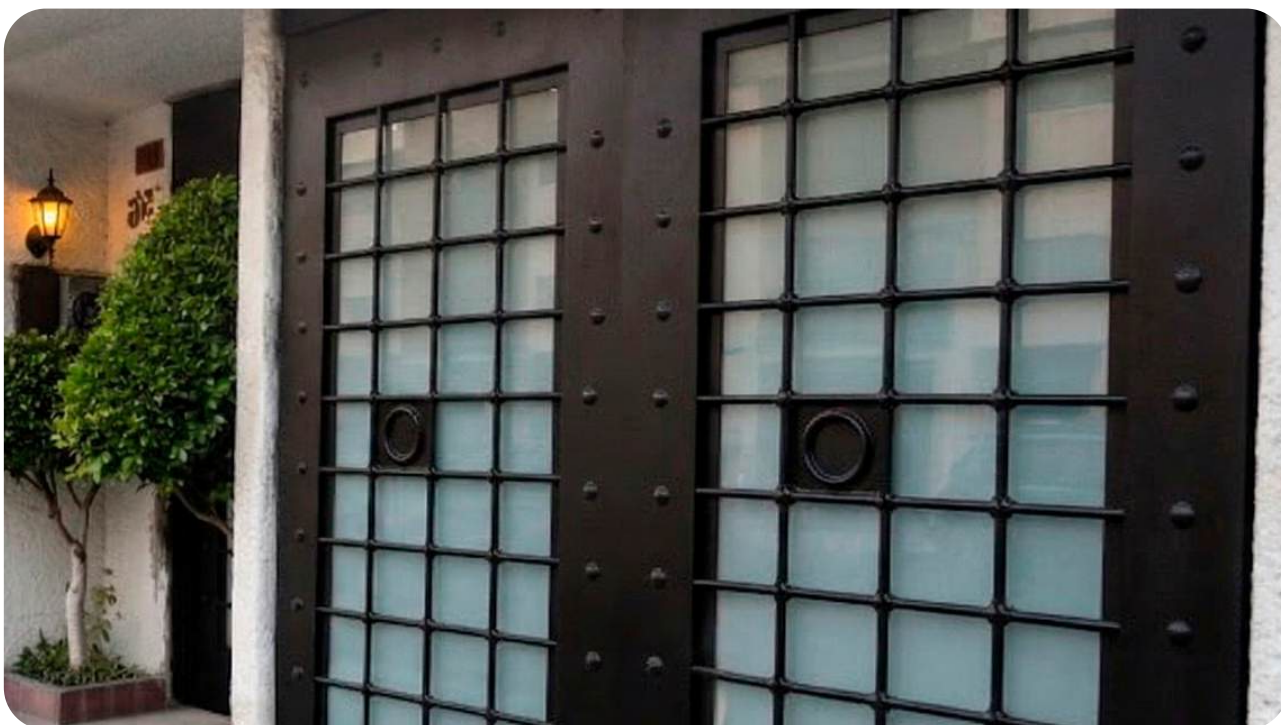

Portones
Modernos

Más de 14 modelos de portones modernos en acero de alta resistencia. Fabricados a la medida exacta de tu acceso residencial o comercial.

Portón modelo SP01

Portón modelo SP02

Portón modelo SP03

Portón modelo SP04

Portón modelo SP05

Portón modelo SP06

Portón modelo SP07

Carpintería
de Alta Gama

ESCALERA FLOTANTE CON PELDAÑOS DE MADERA

Características:

Peldaños en madera de resno con estructura de acero empotrada.