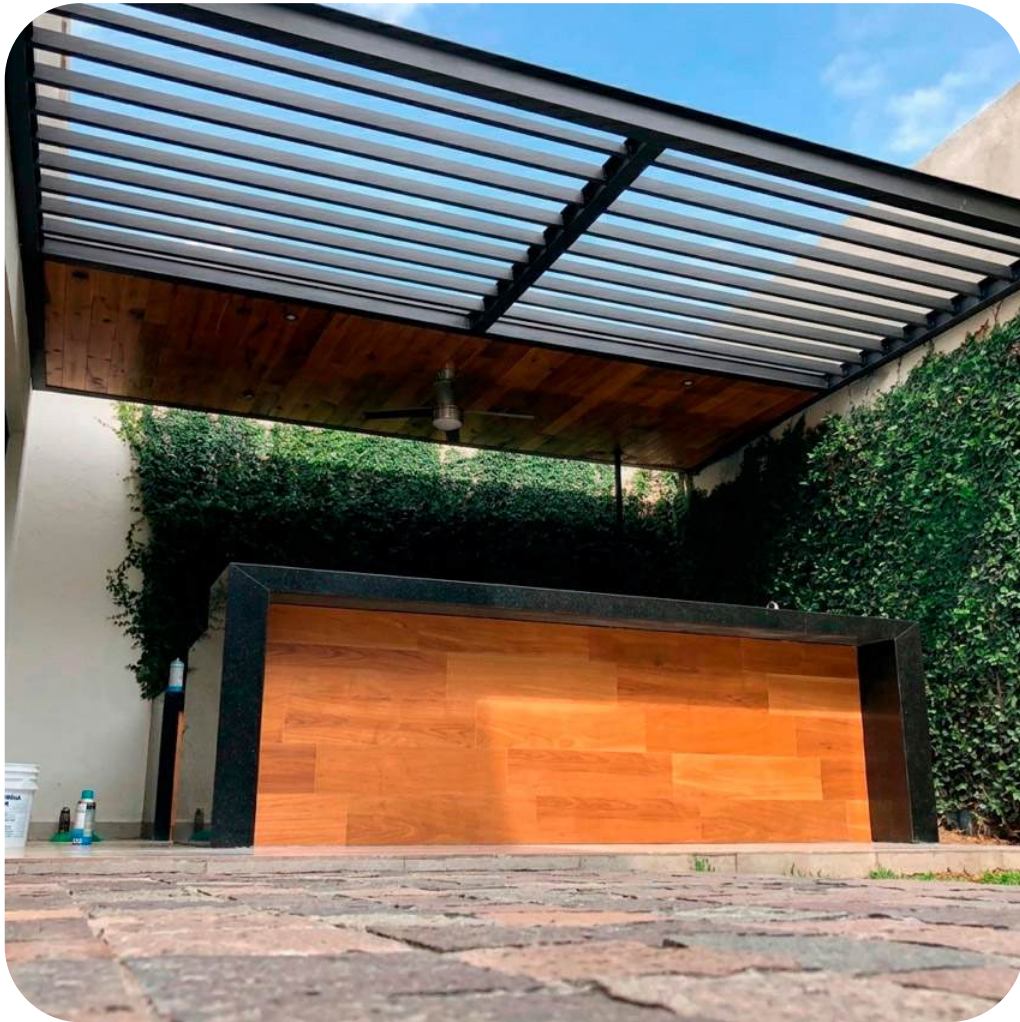

Colores especiales sujetos a disponibilidad, tiempos de entrega y son con costo adicional.

Pérgolas
de acero
con vidrio
templado

Pérgolas para patios, terrazas y jardines

MODELO AJEDREZ

Características:

- Estructura en PTR cuadrado de acero.
- Apoyos y travesaños de acero.
- Marimba de tiras aluminio color nogal.
- Cubierta de vidrio templado de 6 mm filtrasol.

Pérgolas para patios, terrazas y jardines

MODELO TRASPARENZA

Características:

- Estructura PTR cuadrado de acero
- Apoyos y travesaños de acero
- Marimba de tiras aluminio color nogal
- Cubierta de vidrio templado 6mm filtrasol

Pérgolas para patios, terrazas y jardines

MODELO CORREDIZA

*Pérgola corrediza con apertura manual
o automatizada (motor opcional)*

Características:

- PTR rectangular y cuadrado de acero.
- Marimba de aluminio color nogal.
- Vidrio templado de 6 mm filtrasol.