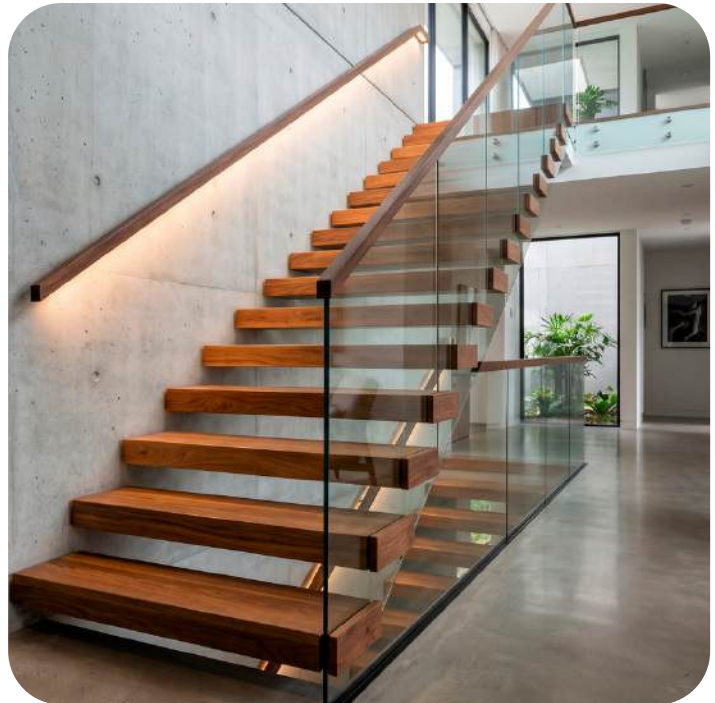

Portones
Modernos

Más de 14 modelos de portones modernos en acero de alta resistencia. Fabricados a la medida exacta de tu acceso residencial o comercial.

Portón modelo SP01

Portón modelo SP02

Portón modelo SP03

Portón modelo SP04

Portón modelo SP05

Portón modelo SP06

Portón modelo SP07

Carpintería
de Alta Gama

ESCALERA FLOTANTE CON PELDAÑOS DE MADERA

Características:

Peldaños en madera de resno con estructura de acero empotrada.

PUERTA DE ACCESO PRINCIPAL

Características:

Puerta pivotante en madera
maciza con herrería.

MURO DE MADERA REVESTIDO

Características:

Panel de madera con ranura en V en sala principal.
Combinación de nogal y haya para efecto bi-tono contemporáneo.