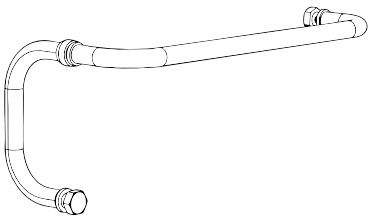

Canceles
para Baño

Riel circular de acero inoxidable \varnothing 1 1/4" anclado a muro o antepecho de cristal.

Jaladera rectangular de acero inoxidable.

MODELO OAXACA

Consiste en: 1 fijo y 1 corredizo.

- Riel superior de tubo redondo de acero inox. 1 1/4".
- 2 carretillas en acero inoxidable.
- Topes de policarbonato.
- Guías y topes en acero inoxidable.
- Jaladera a vidrio.
- Vidrio templado claro de 9.5 mm.

 Solicitar Cotización

Barra de 2m para cancel de baño

MODELO BACALAR

Consiste en: 1 fijo y 1 corredizo.

- Riel superior de tubo rectangular de acero inox. 1 1/4".
- 2 carretillas en acero inox.
- Topes de policarbonato.
- Guías y topes en acero inoxidable.
- Jaladera a vidrio.
- Vidrio templado claro de 9.5 mm.

 Solicitar Cotización

Carretilla para cancel de baño tipo I.

Perfil de aluminio satinado.

Jaladera pomo para cancel de baño.

*Precios sujetos a cambios sin previo aviso

MODELO RÍO BRAVO

Consiste en: 2 fijos y 2 corredizos en escuadra.

- Perfil riel superior de aluminio anodizado.
- 4 carretillas en acero inox.
- Topes de policarbonato.
- Jaladera a vidrio.
- Vidrio templado claro de 6.0 mm.

Solicitar Cotización

*Precios sujetos a cambios sin previo aviso